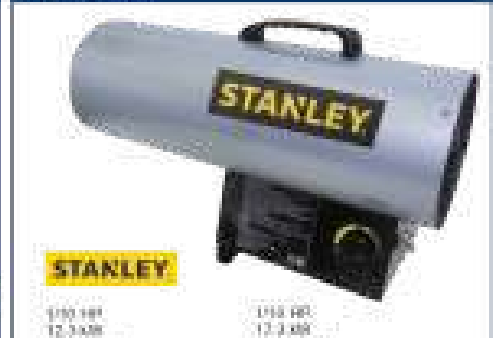

GENERATORI GAS ARIA CALDA

150 l
2000 BTU
Volante / Collettore / Fan /
Termostato
Cilindro 40x4
23x120x132 cm

STANLEY

150 l
2000 BTU
Volante / Collettore / Fan /
Termostato
Cilindro 40x4
23x120x132 cm

150 l
2000 BTU
Volante / Collettore / Fan /
Termostato
Cilindro 40x4
23x120x132 cm

199,00

209,00