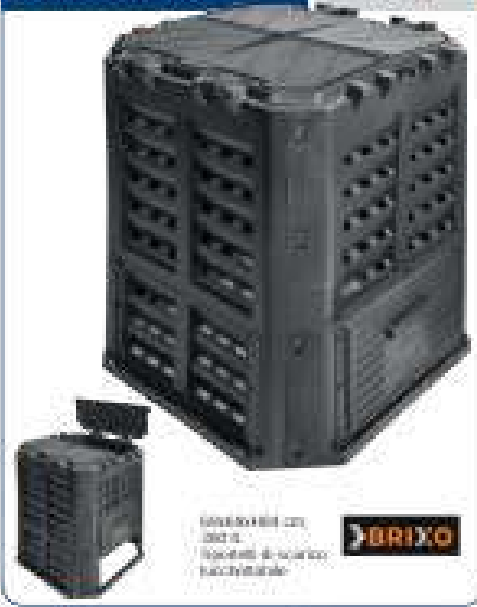

COMPOSTIERA KOMPOSOX **29,90**

200 l
2000 BTU
Volante / Collettore / Fan /
Termostato
Cilindro 40x4
23x120x132 cm

BRIXO